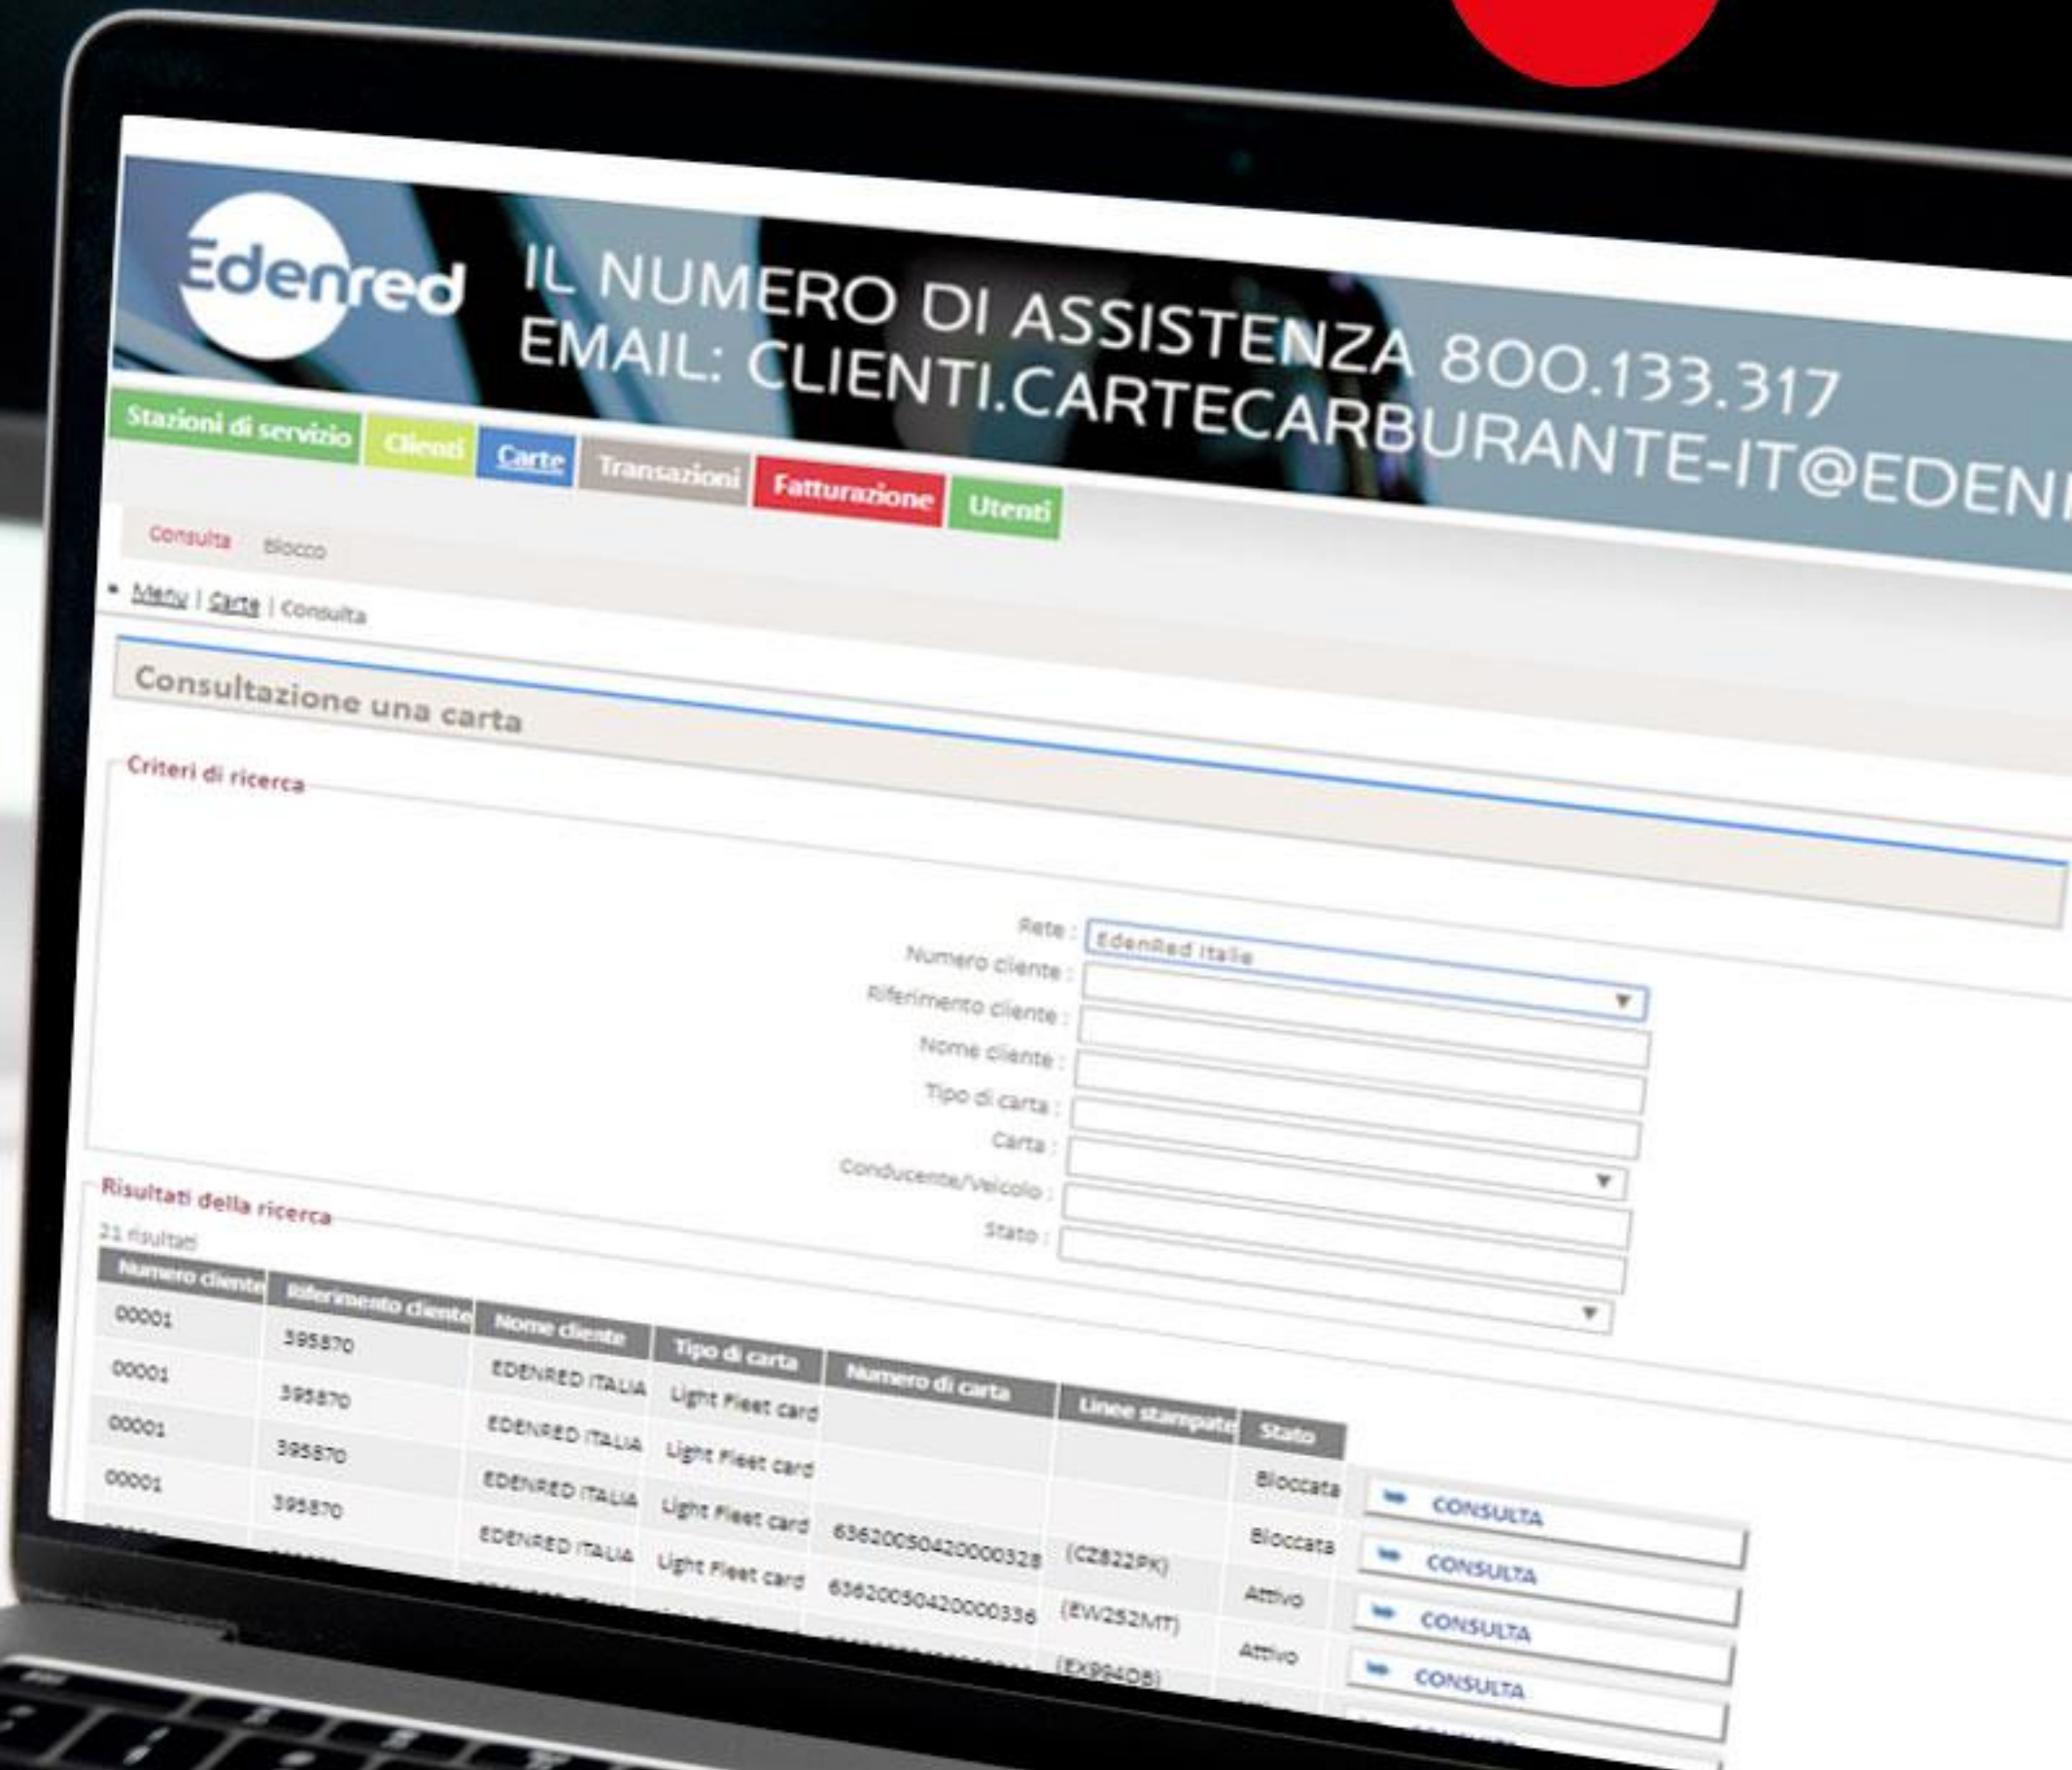

IL SERVIZIO ONLINE

Tipo di carta	Numero di carta	Linee stampate	Stato
Light Fleet card			Bloccata
Light Fleet card			Bloccata
Fleet card			Bloccata
Fleet card			Bloccata
card	63620050420000328 (CZ82PK)		Bloccata
rd	63620050420000336 (EV252MT)		Bloccata
	63620050420000344 (EX994DR)		Attivo
13620001			Attivo

IL PORTALE INTERATTIVO per le tue carte

Il portale online di UTA ti permette il completo controllo delle carte carburante, della flotta aziendale e di tutta la tua attività.

Gestione carte

Consulta: visualizza tutti i dettagli delle carte dal plafond all'indirizzo di consegna

Blocco: blocca la carta direttamente dal portale

IL PORTALE INTERATTIVO per le tue carte

Transazioni

Consulta: analizza i dettagli delle transazioni dal prodotto al prezzo unitario, dai litri acquistati all'importo.